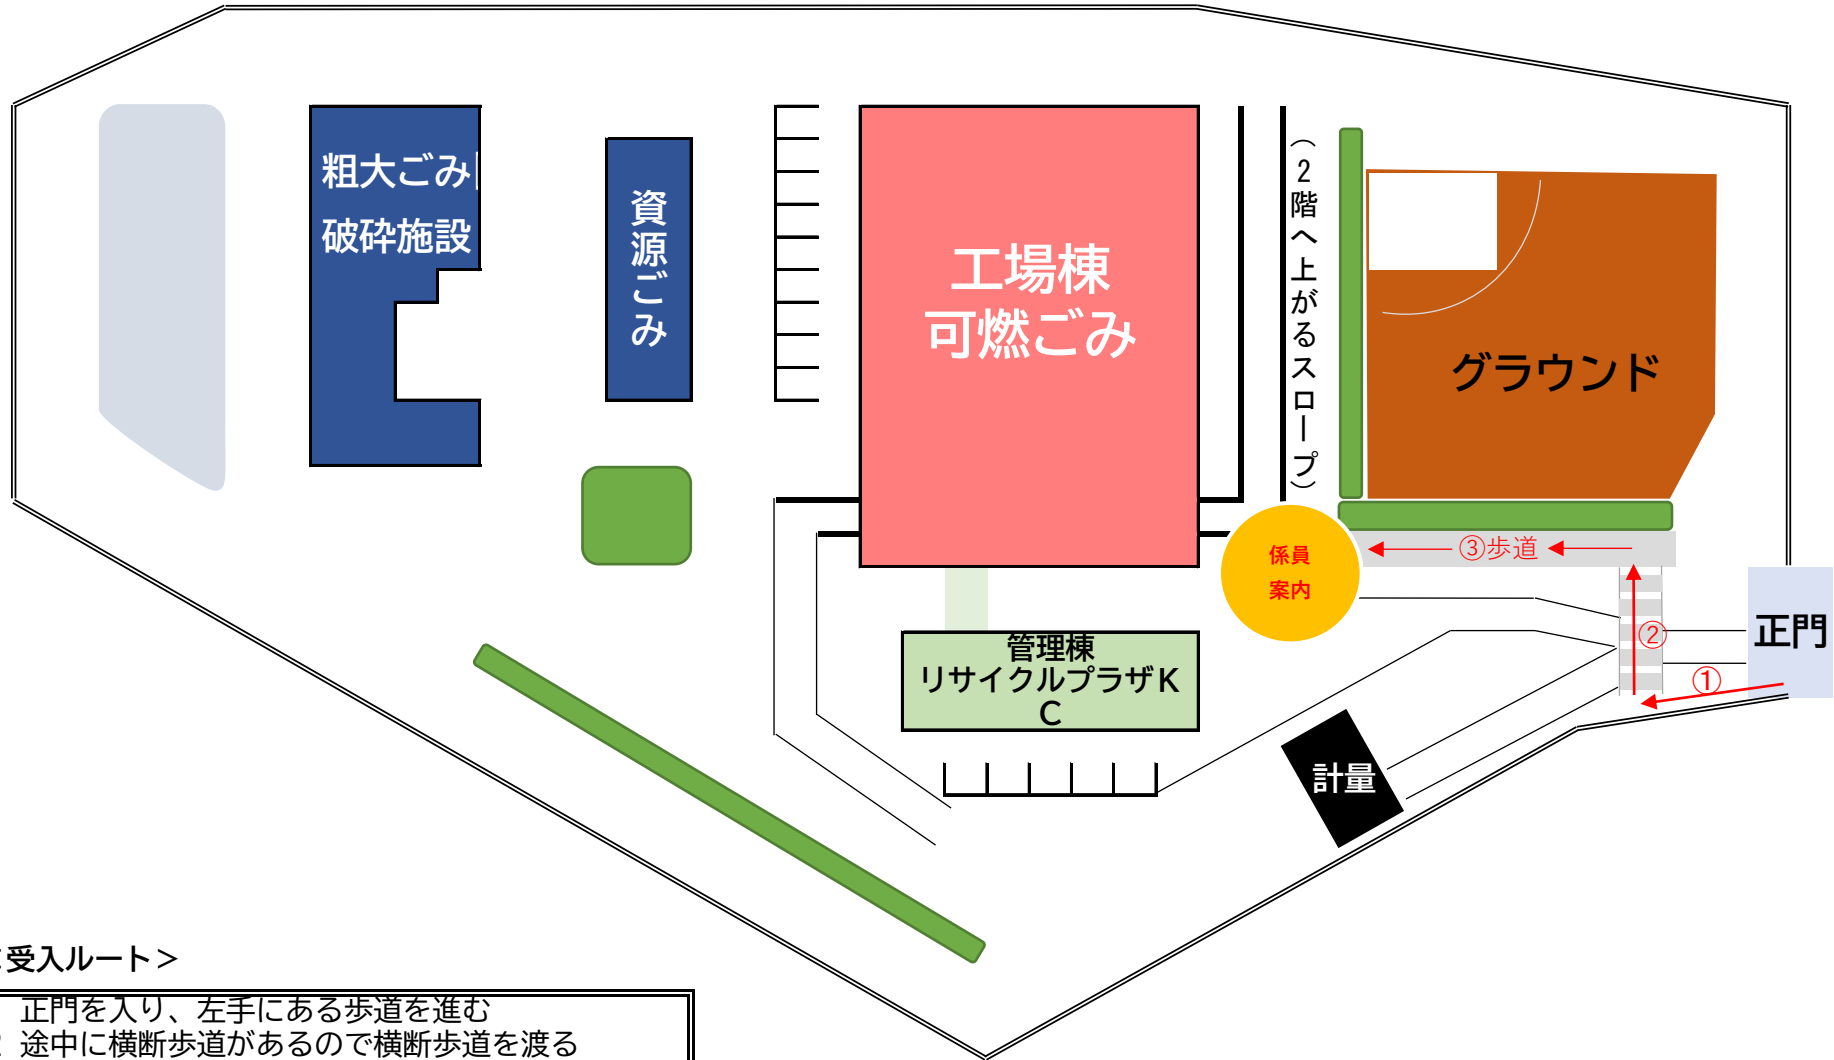

クリーンセンター全体図

<受入ルート>

- 1 正門を入り、左手にある歩道を進む
- 2 途中に横断歩道があるので横断歩道を渡る
- 3 グラウンド沿いの歩道を進んでいくと、途中で係員がお声がけするので案内に従ってください