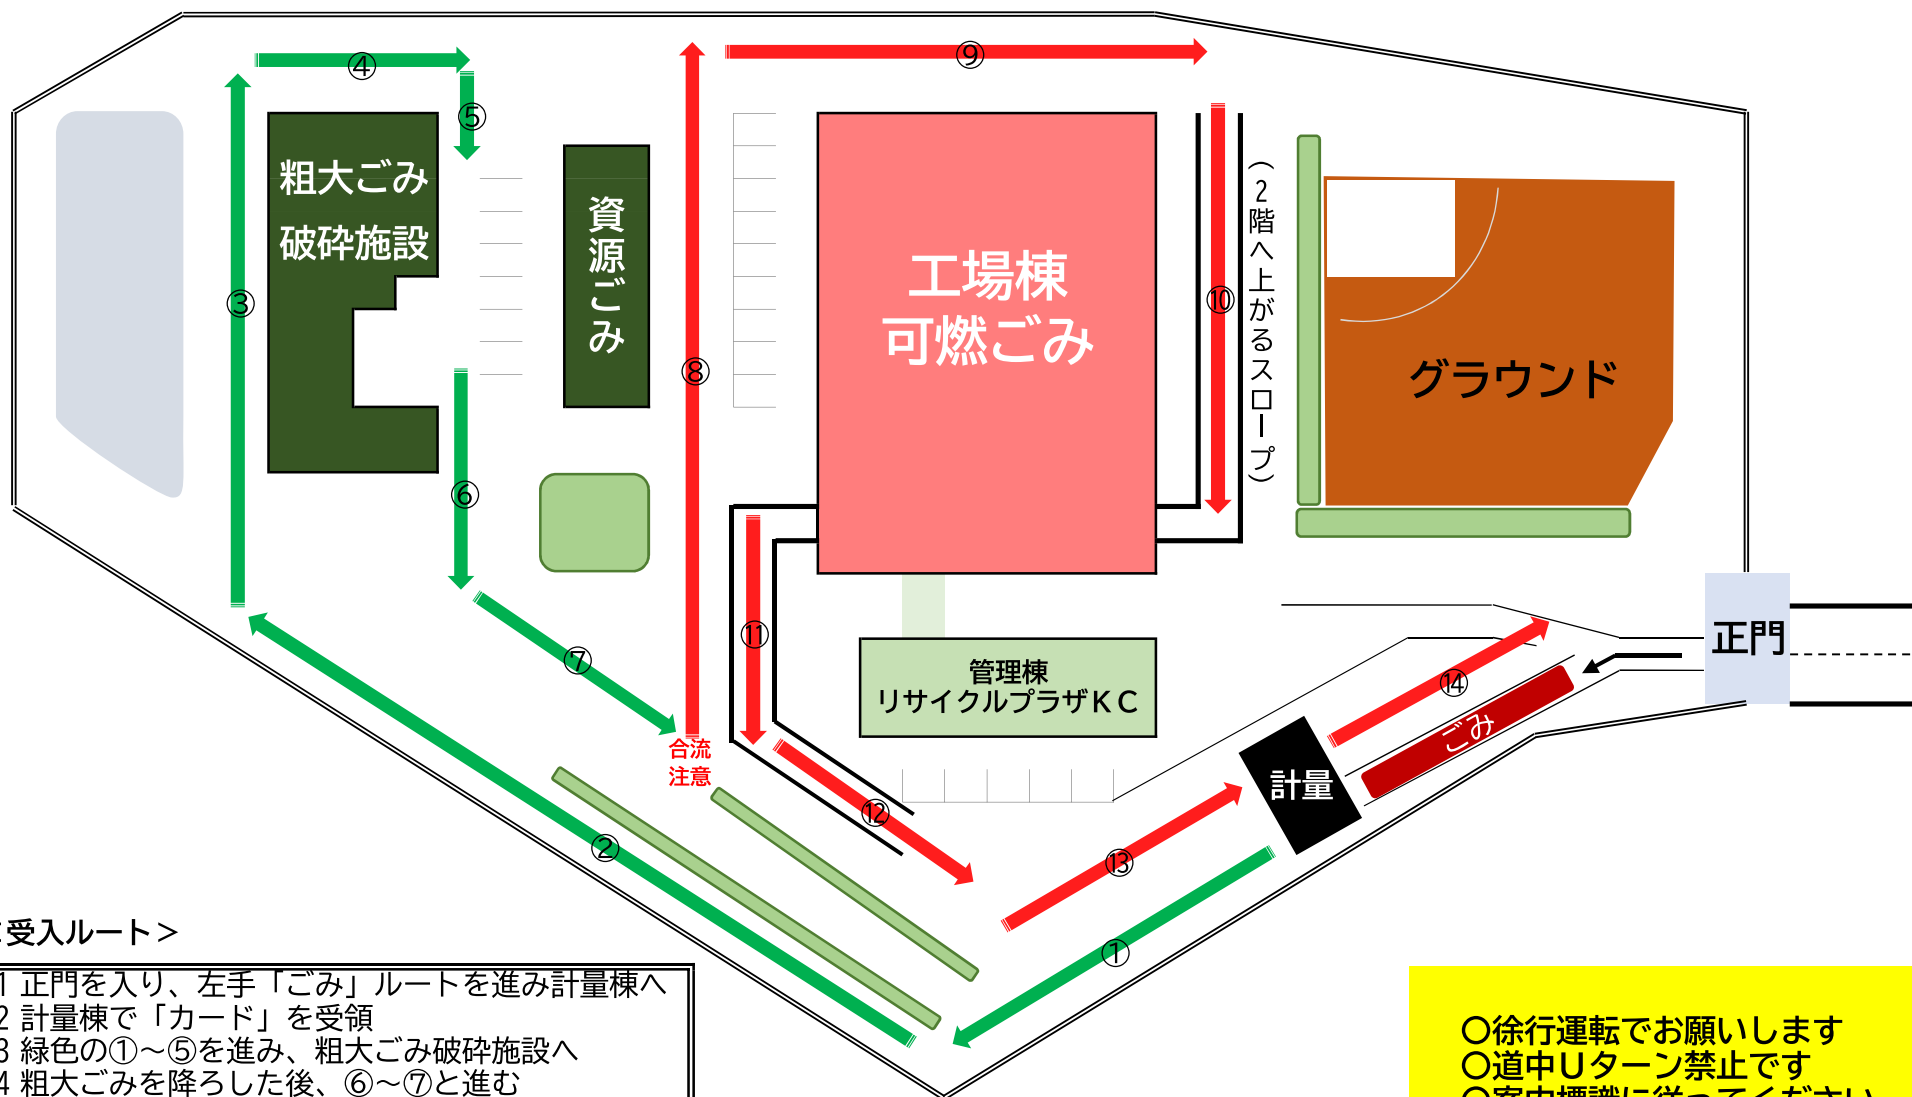

クリーンセンター【粗大ごみと可燃ごみ混載の受入ルート】 ※先に粗大ごみを捨てていただきます

<受入ルート>

- 1 正門を入り、左手「ごみ」ルートを進み計量棟へ
- 2 計量棟で「カード」を受領
- 3 緑色の①～⑤を進み、粗大ごみ破碎施設へ
- 4 粗大ごみを降ろした後、⑥～⑦と進む
- 5 その後、左折して可燃ごみルート（⑧）へ
- 6 以降は、燃えるごみルートと同じ

- 徐行運転をお願いします
- 道中Uターン禁止です
- 案内標識に従ってください